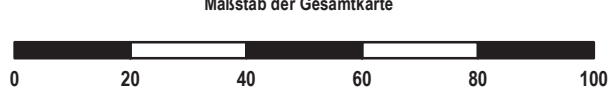

Verzeichnis der Wahlkreise

Schleswig-Holstein	29 Cuxhaven – Stade II	62 Dahme-Spreewald – Teltow-Fläming II –	93 Köln I	130 Warendorf	195 Zwickau	Rheinland-Pfalz	231 Straubing	266 Neckar-Zaber
1 Flensburg – Schleswig	30 Stade I – Rotenburg II	63 Oberpreussisch-Lausitz I	94 Köln II	131 Göttersloh	196 Anrader	232 Ansbach	232 Regensburg	267 Heilbronn
2 Nordfriesland – Dithmarschen Nord	31 Melleken	64 Frankfurt (Oder) – Oder-Spree	95 Bonn	132 Bielefeld – Gütersloh II	197 Waldeck	233 Schwandorf	233 Regensburg	268 Schwabisch Hall – Hohenlohe
3 Steinburg – Dithmarschen Süd	32 Opperburg – Verda	65 Cottbus – Spre-Neiße	96 Rhein-Sieg-Kreis I	133 Herford – Minden-Lübbecke I	198 Kassel	234 Bamberg	234 Bamberg	269 Bäckerei – Schwabach Grund
4 Rendsburg-Eckernförde	33 Odenwald – Verden I	66 Elbe-Älbe – Odenpreussisch-Lausitz II	97 Rhein-Sieg-Kreis II	134 Minden-Lübbecke II	199 Mosel/Rhein-Hunsrück	235 Weiden	235 Weiden	270 Aalen – Heidenheim
5 Kiel	34 Ostholtenau – Heidekreis	67 Eifel-Ärre – Odenpreussisch-Lausitz III	98 Oberbergischer Kreis	135 Lippe	200 Kitzingen	236 Bayreuth	236 Bayreuth	271 Karlsruhe-Stadt
6 Plön – Neumünster	35 Harburg	68 Altmärkischer Kreis	99 Oberbergischer Kreis	136 Bielefeld – Gütersloh III	201 Kitzingen	237 Bayreuth	237 Bayreuth	272 Karlsruhe-Land
7 Segeberg – Stormarn-Mitte	36 Lütow-Dannewitz – Lüneburg	69 Altmärkischer Kreis	100 Rheinisch-Bergischer Kreis	137 Paderborn	202 Kitzingen	238 Coburg	238 Coburg	273 Rastatt
8 Oststörn – Stormarn-Nord	37 Lütow-Dannewitz – Lüneburg	70 Altmärkischer Kreis	101 Rheinisch-Bergischer Kreis	138 Bielefeld – Gütersloh III	203 Kitzingen	239 Coburg	239 Coburg	274 Heideberg
9 Oststörn – Stormarn-Süd	38 Lütow-Dannewitz – Lüneburg	71 Altmärkischer Kreis	102 Rheinisch-Bergischer Kreis	139 Bielefeld – Gütersloh III	204 Kitzingen	240 Coburg	240 Coburg	275 Mannheim
10 Herzogtum Lauenburg – Stormarn-Süd	39 Lütow-Dannewitz – Lüneburg	72 Altmärkischer Kreis	103 Rheinisch-Bergischer Kreis	140 Bielefeld – Gütersloh III	205 Kitzingen	241 Coburg	241 Coburg	276 Mannheim-Tauber
11 Lübeck	40 Lütow-Dannewitz – Lüneburg	73 Altmärkischer Kreis	104 Rheinisch-Bergischer Kreis	141 Bielefeld – Gütersloh III	206 Kitzingen	242 Coburg	242 Coburg	277 Rhein-Neckar
Mecklenburg-Vorpommern	41 Lütow-Dannewitz – Lüneburg	74 Altmärkischer Kreis	105 Rheinisch-Bergischer Kreis	142 Bielefeld – Gütersloh III	207 Kitzingen	243 Coburg	243 Coburg	278 Bruchsal – Schwetzingen
12 Schwedt – Ludwigslust-Parchim I – Nordwestmecklenburg I	42 Lütow-Dannewitz – Lüneburg	75 Altmärkischer Kreis	106 Rheinisch-Bergischer Kreis	143 Bielefeld – Gütersloh III	208 Kitzingen	244 Coburg	244 Coburg	279 Emmendingen – Lahr
13 Nordwestmecklenburg II – Nordwestmecklenburg II	43 Lütow-Dannewitz – Lüneburg	76 Altmärkischer Kreis	107 Rheinisch-Bergischer Kreis	144 Bielefeld – Gütersloh III	209 Kitzingen	245 Coburg	245 Coburg	280 Offenburg
14 Rostock – Landkreis Rostock I	44 Lütow-Dannewitz – Lüneburg	77 Altmärkischer Kreis	108 Rheinisch-Bergischer Kreis	145 Bielefeld – Gütersloh III	210 Kitzingen	246 Coburg	246 Coburg	281 Schwetzingen
15 Vorpommern-Rügen – Vorpommern-Greifswald I	45 Lütow-Dannewitz – Lüneburg	78 Altmärkischer Kreis	109 Rheinisch-Bergischer Kreis	146 Bielefeld – Gütersloh III	211 Kitzingen	247 Coburg	247 Coburg	282 Würzburg
16 Mecklenburgische Seenplatte I – Vorpommern-Greifswald II	46 Lütow-Dannewitz – Lüneburg	79 Altmärkischer Kreis	110 Rheinisch-Bergischer Kreis	147 Bielefeld – Gütersloh III	212 Kitzingen	248 Coburg	248 Coburg	283 Würzburg
17 Mecklenburgische Seenplatte II – Landkreis Rostock III	47 Lütow-Dannewitz – Lüneburg	80 Altmärkischer Kreis	111 Rheinisch-Bergischer Kreis	148 Bielefeld – Gütersloh III	213 Kitzingen	249 Coburg	249 Coburg	284 Würzburg
Hamburg	48 Lütow-Dannewitz – Lüneburg	81 Altmärkischer Kreis	112 Rheinisch-Bergischer Kreis	149 Bielefeld – Gütersloh III	214 Kitzingen	250 Coburg	250 Coburg	285 Würzburg
18 Hamburg-Mitte	49 Lütow-Dannewitz – Lüneburg	82 Altmärkischer Kreis	113 Rheinisch-Bergischer Kreis	150 Bielefeld – Gütersloh III	215 Kitzingen	251 Coburg	251 Coburg	286 Würzburg
19 Hamburg-Albena	50 Lütow-Dannewitz – Lüneburg	83 Altmärkischer Kreis	114 Rheinisch-Bergischer Kreis	151 Bielefeld – Gütersloh III	216 Kitzingen	252 Coburg	252 Coburg	287 Würzburg
20 Hamburg-Eimsbüttel	51 Lütow-Dannewitz – Lüneburg	84 Altmärkischer Kreis	115 Rheinisch-Bergischer Kreis	152 Bielefeld – Gütersloh III	217 Kitzingen	253 Coburg	253 Coburg	288 Würzburg
21 Hamburg-Nord	52 Lütow-Dannewitz – Lüneburg	85 Altmärkischer Kreis	116 Rheinisch-Bergischer Kreis	153 Bielefeld – Gütersloh III	218 Kitzingen	254 Coburg	254 Coburg	289 Würzburg
22 Hamburg-West	53 Lütow-Dannewitz – Lüneburg	86 Altmärkischer Kreis	117 Rheinisch-Bergischer Kreis	154 Bielefeld – Gütersloh III	219 Kitzingen	255 Coburg	255 Coburg	290 Würzburg
23 Hamburg-Bergedorf – Harburg	54 Lütow-Dannewitz – Lüneburg	87 Altmärkischer Kreis	118 Rheinisch-Bergischer Kreis	155 Bielefeld – Gütersloh III	220 Kitzingen	256 Coburg	256 Coburg	291 Würzburg
Niedersachsen	55 Lütow-Dannewitz – Lüneburg	88 Altmärkischer Kreis	119 Rheinisch-Bergischer Kreis	156 Bielefeld – Gütersloh III	221 Kitzingen	257 Coburg	257 Coburg	292 Würzburg
24 Aurich – Emden	56 Lütow-Dannewitz – Lüneburg	89 Altmärkischer Kreis	120 Rheinisch-Bergischer Kreis	157 Bielefeld – Gütersloh III	222 Kitzingen	258 Coburg	258 Coburg	293 Würzburg