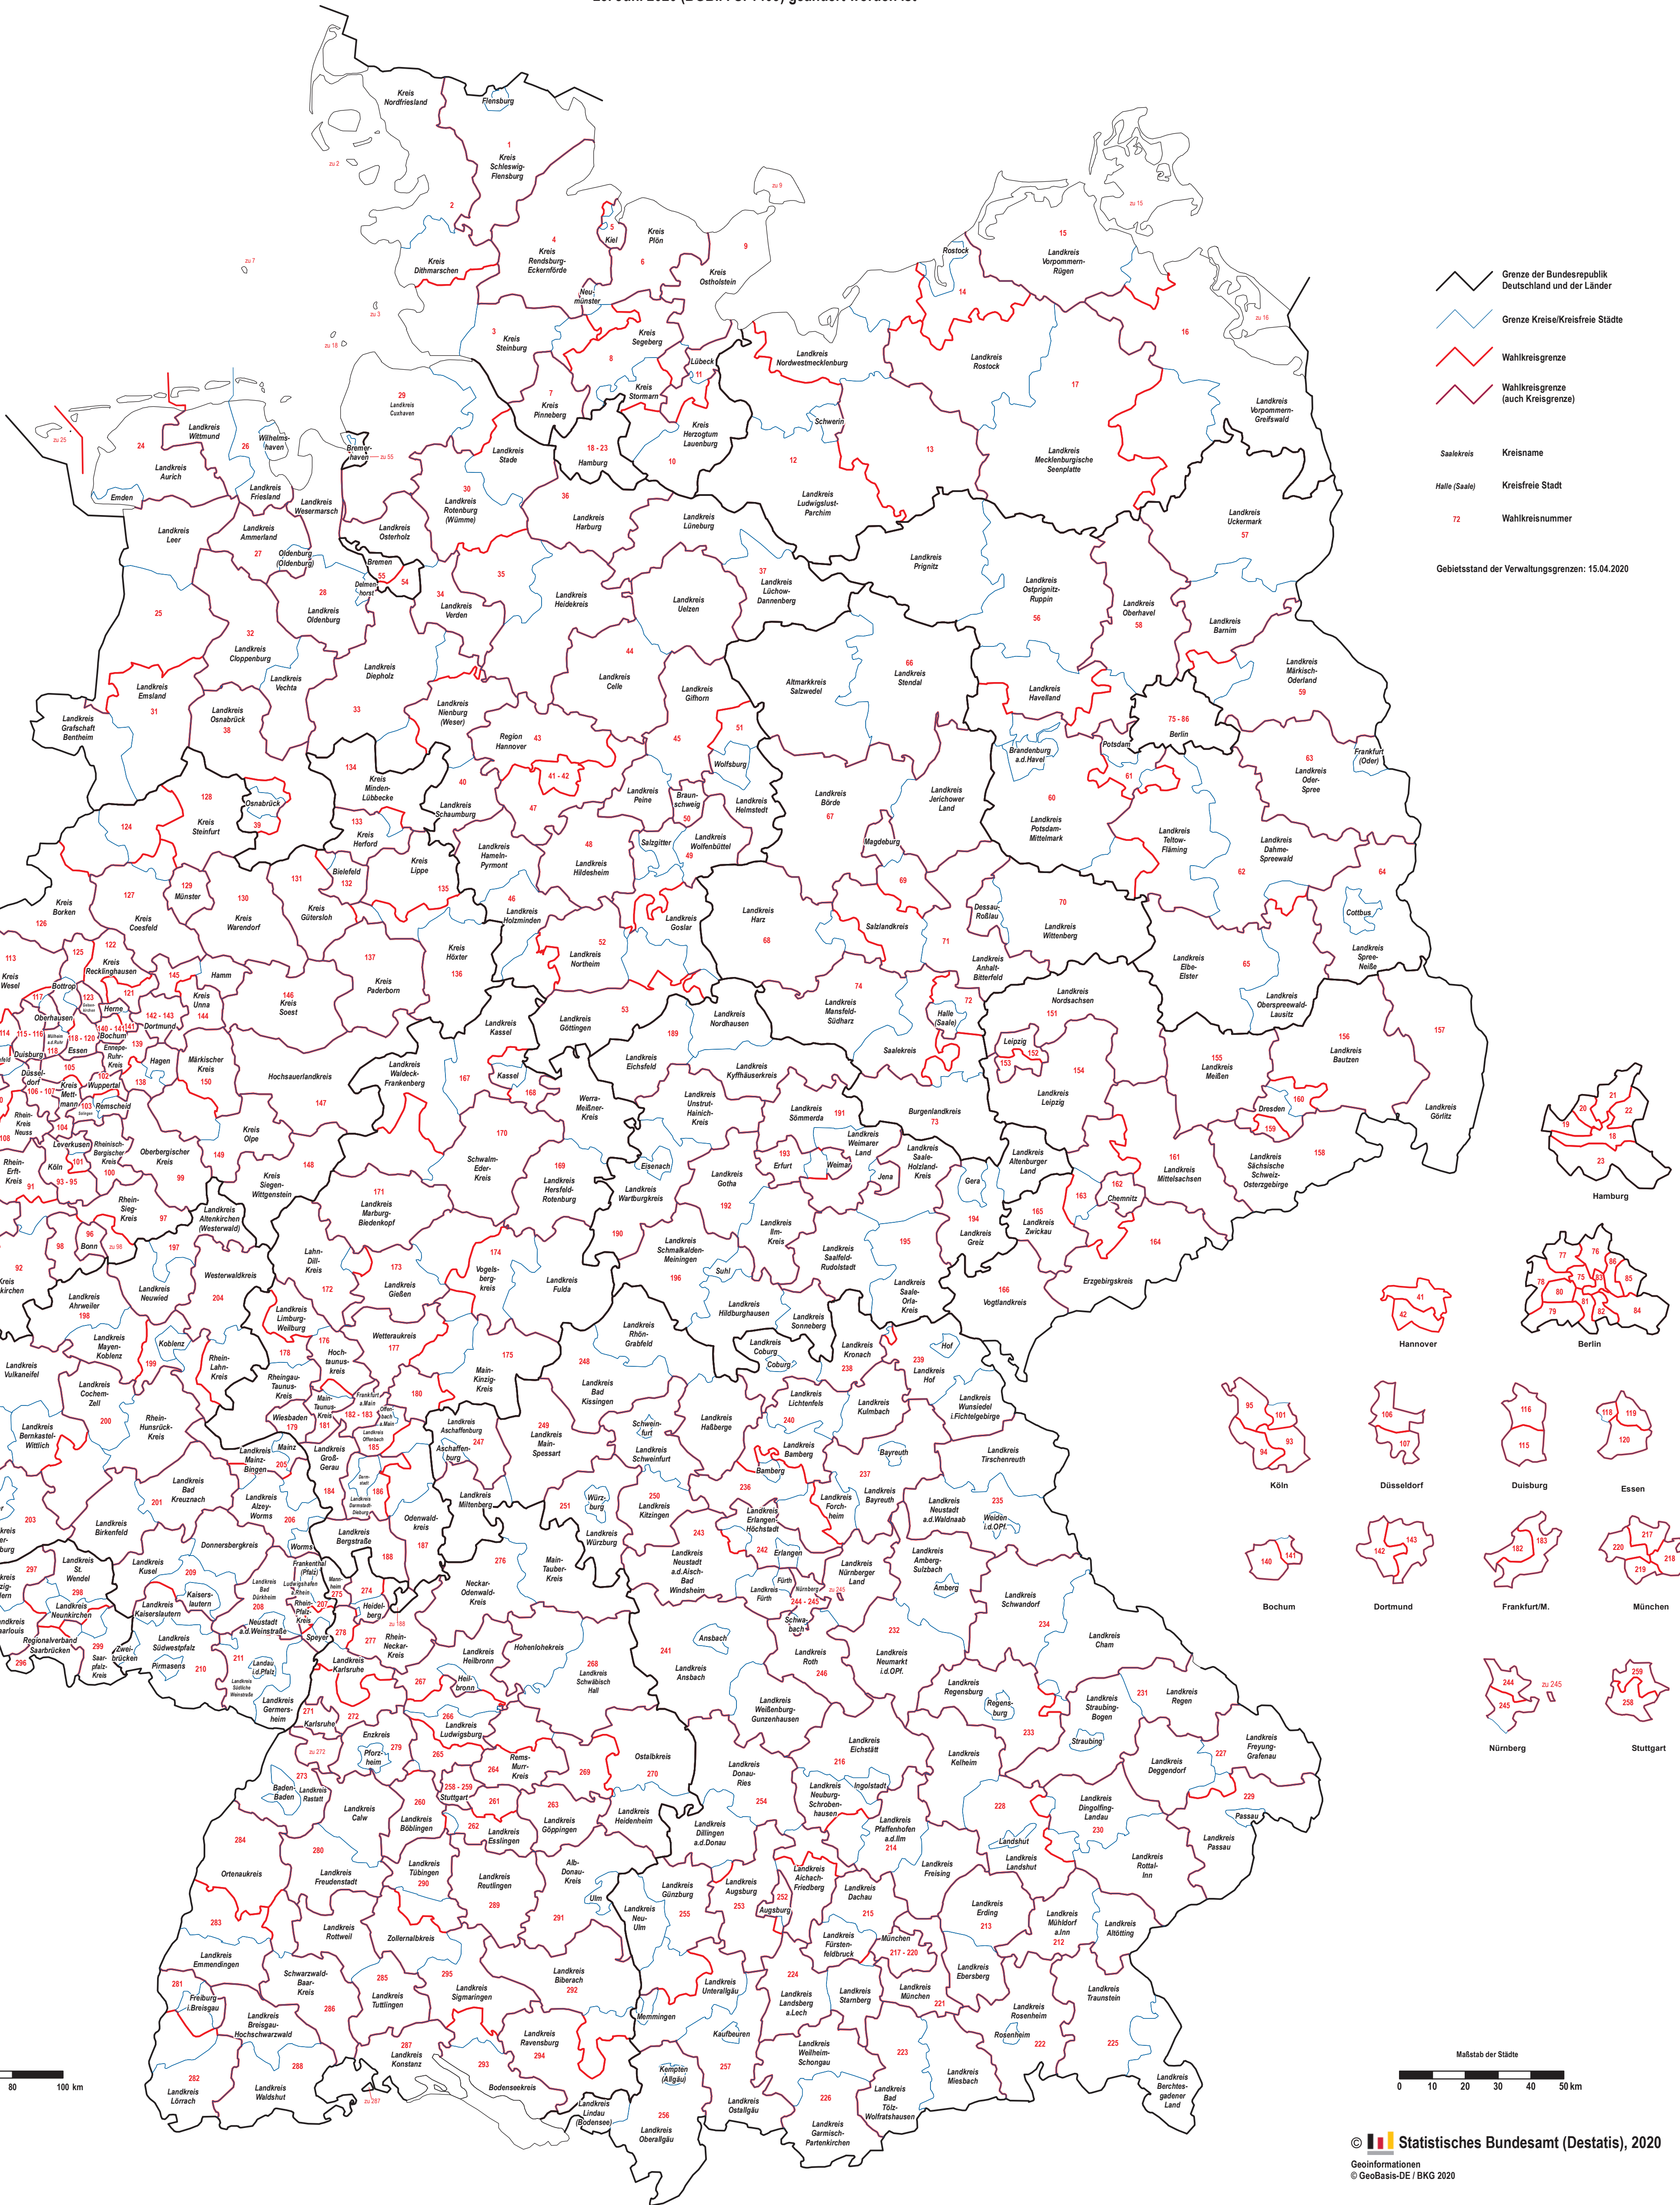

Karte der Wahlkreise für die Wahl zum 20. Deutschen Bundestag

gemäß Anlage zu § 2 Abs. 2 des Bundeswahlgesetzes, die zuletzt durch Artikel 1 des Gesetzes vom 25. Juni 2020 (BGBl. I S. 1409) geändert worden ist

- Grenze Bundesrepublik Deutschland und der Länder
 - Grenze Kreis/Kreisfreie Städte
 - Wahlkreisgrenze
 - Wahlkreisgrenze (auch Kreisgrenze)
 - Saalkreis Kreisname
 - Halle (Saale) Kreisfreie Stadt
 - 72 Wahlkreisnummer
- Gebietsstand der Verwaltungsgrenzen: 15.04.2020